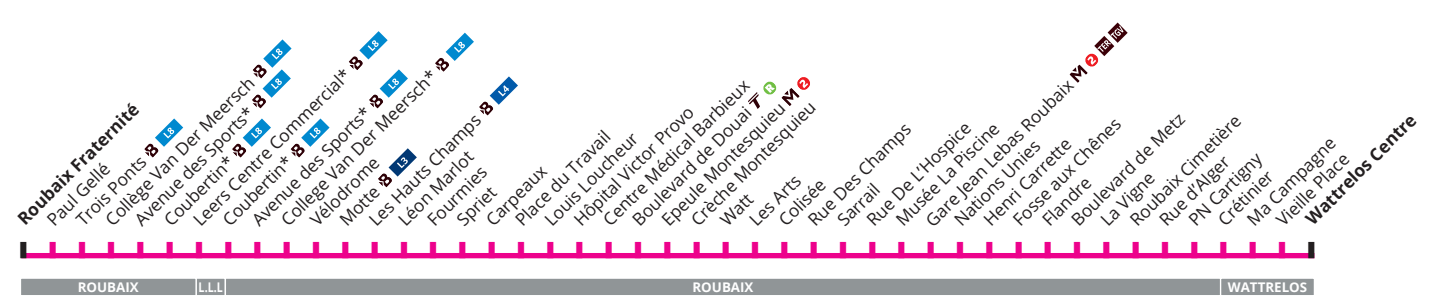

ilevia LES TRANSPORTS DE LA METRO

CIT5

Horaires hiver 2019 à partir du 28 janvier 2019

- Wattrelos Centre, Gare Jean Lebas Roubaix, Epeule Montesquieu, Place du Travail, Les Hauts Champs, Leers Centre Commercial, Roubaix Fraternité

CIT5 Vers Wattrelos Centre

CORRESPONDANCES: Métro ligne 2, Tramway Roubaix, Uliane, SNCF. \* Pas desservi le dimanche et jours fériés l'après-midi

CIT5 Du lundi au vendredi en période scolaire

Table with 18 columns (times) and 7 rows (stops: ROUBAIX FRATERNITE, LEERS CENTRE COMMERCIAL, LES HAUTS CHAMPS, PLACE DU TRAVAIL, WATT, GARE JEAN LEBAS ROUBAIX, LA VIGNE, WATTRELOS CENTRE)

Table with 7 columns (times) and 7 rows (stops: ROUBAIX FRATERNITE, LEERS CENTRE COMMERCIAL, LES HAUTS CHAMPS, PLACE DU TRAVAIL, WATT, GARE JEAN LEBAS ROUBAIX, LA VIGNE, WATTRELOS CENTRE)

CIT5 Du lundi au vendredi - vacances scolaires

Table with 18 columns (times) and 7 rows (stops: ROUBAIX FRATERNITE, LEERS CENTRE COMMERCIAL, LES HAUTS CHAMPS, PLACE DU TRAVAIL, WATT, GARE JEAN LEBAS ROUBAIX, LA VIGNE, WATTRELOS CENTRE)

CIT5 Samedi

Table with 18 columns (times) and 7 rows (stops: ROUBAIX FRATERNITE, LEERS CENTRE COMMERCIAL, LES HAUTS CHAMPS, PLACE DU TRAVAIL, WATT, GARE JEAN LEBAS ROUBAIX, LA VIGNE, WATTRELOS CENTRE)